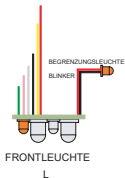

1:14 7,2V Scania LED-Scheinwerferplatine
1:14 7,2V LED-PCB Scania Headlight

Tamiya-Carson Modellbau GmbH & Co. KG // Werkstraße 1 // D-90765 Fürth
www.carson-modelsport.com

03675 7333 343

Service-Hotline for Germany: Mo-Do 8.00-16.00 Uhr // Fr 8.00 -12.30 Uhr
www.service.carson-modelsport.com

500907565 // Stand: März 2020

2.2 mm

Washer
Scheibe

MA1 x 4

Linke Seite
Left Side

Rechte Seite
Right Side

GELB=BLINKER L
 SCHWARZ=STANDLICHT
 ROT=+7,2V
 GRÜN=NEBELSCHEINWERFER
 PINK=FERNLICHT
 ORANGE=BLINKER R
 GRAU=FAHRLICHT

YELLOW =INDICATOR L
 BLACK=PARKING LIGHT
 RED =+7,2V
 GREEN =FOG LIGHT
 PINK =LONG DISTANCE LIGHT
 ORANGE=INDICATOR R
 GREY=DRIVING LIGHT

Sicherheitshinweis

Altersbeschränkung:

Nicht für Kinder unter 14 Jahren geeignet.