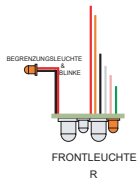

500907565 // Stand: März 2020

2.2 mm

Washer
Scheibe

MA1 x 4

Linke Seite
Left Side

Rechte Seite
Right Side

GELB=BLINKER L
 SCHWARZ=STANDLICHT
 ROT=+7,2V
 GRÜN=NEBELSCHEINWERFER
 PINK=FERNLICHT
 ORANGE=BLINKER R
 GRAU=FAHRLICHT

YELLOW =INDICATOR L
 BLACK=PARKING LIGHT
 RED =+7,2V
 GREEN =FOG LIGHT
 PINK =LONG DISTANCE LIGHT
 ORANGE=INDICATOR R
 GREY=DRIVING LIGHT

Sicherheitshinweis

Altersbeschränkung:

Nicht für Kinder unter 14 Jahren geeignet.