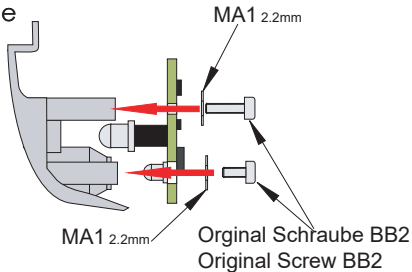

500907565 // Stand: März 2020

2.2 mm

Washer
Scheibe

MA1 x 4

Linke Seite
Left Side

Rechte Seite
Right Side

GELB=BLINKER L
 SCHWARZ=STANDLICHT
 ROT=+7,2V
 GRÜN=NEBELSCHEINWERFER
 PINK=FERNLICHT
 ORANGE=BLINKER R
 GRAU=FAHRLICHT