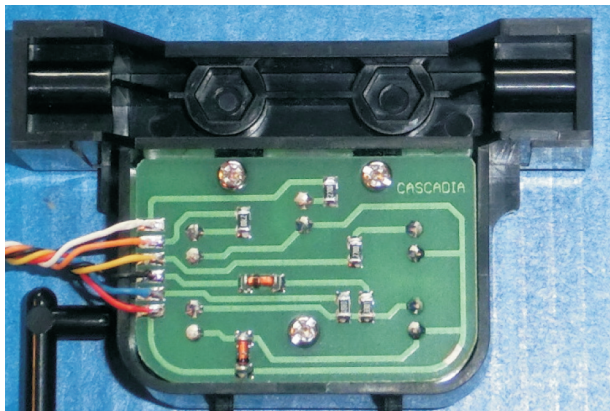

1:14 7,2V Cascadia LED-Rücklichtplatine
1:14 7,2V LED-PCB Cascadia Taillight

Tamiya-Carson Modellbau GmbH & Co. KG // Werkstraße 1 // D-90765 Fürth

www.carson-modelsport.com

03675 7333 343

Service-Hotline for Germany: Mo-Do 8.00-16.00 Uhr // Fr 8.00 -12.30 Uhr

www.service.carson-modelsport.com

500907561 // Stand: März 2020

GELB=BLINKER L
SCHWARZ=FAHRLICHT
ROT=+7.2V
BLAU=BREMSLICHT
WEISS=RÜCKFAHRLICHT
ORANGE=BLINKER R

YELLOW = INDICATOR L
BLACK= DRIVING LIGHT
RED = +7.2 V
BLUE = BRAKE LIGHT
WHITE = REVERSINGLIGHT
ORANGE=INDICATOR R